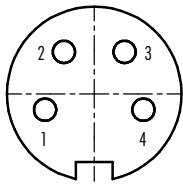

# MINIATURE - ROUND PLUG WITH SCREW CONNECTION

MINIATUR - RUNDSTECKVERBINDER MIT SCHRAUBVERSCHLUSS

**Part number / Artikelnummer : 1200723 T3301**

**Contacts / Polzahl : 4**

**Cable connector female / Kupplung**

	X	Y
1	-3,32	-1,08
2	-2,05	2,83
3	2,05	2,83
4	3,32	-1,08