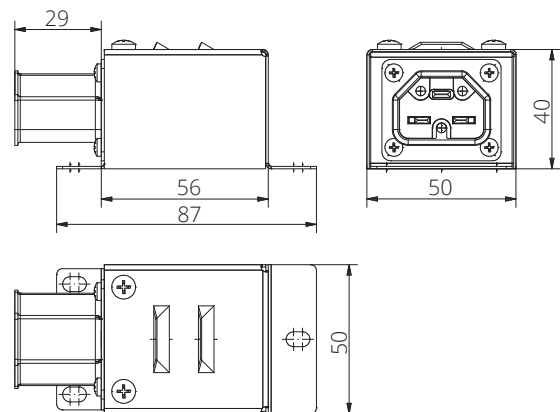

Fiche de raccordement - connecteur KO115-3/A
plug connection - KO115-3/A socket

Susceptibles de modifications techniques

subject to technical change

IHNE & TESCH
ELEKTRO-WÄRMETECHNIK

KELLER IHNE + TESCH
ELEKTRO-WÄRMETECHNIK

CELTIC

KIT ELECTROHEAT

www.celtic.fr