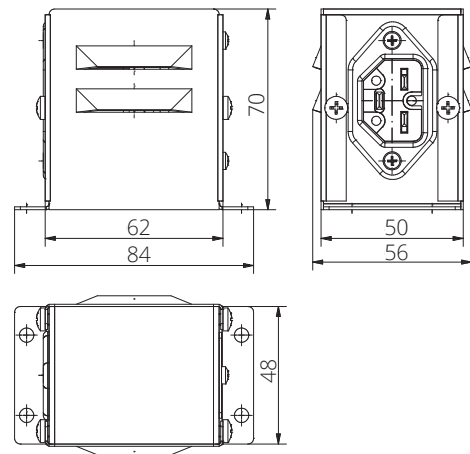

Fiche de raccordement - connecteur KO315
plug connection - KO315 socket