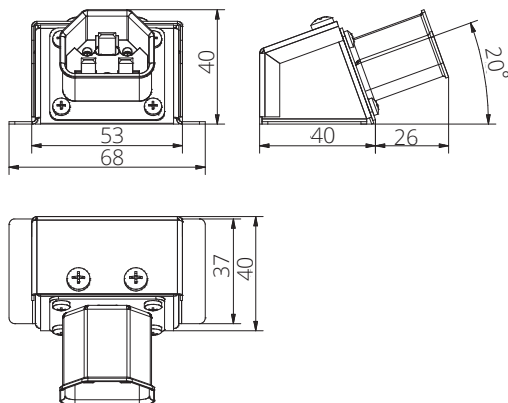

Fiche de raccordement - connecteur KO135-3/A
plug connection - KO135-3/A socket