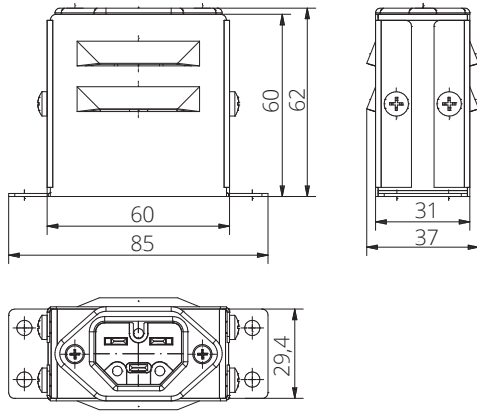

DIMENSIONS CONNECTEURS A BROCHES KO, exemples de notre programme standard

KO CONTACT FITTING DIMENSIONS, Connection examples out of our standard program

Fiche de raccordement - connecteur KO300
plug connection - KO300 socket