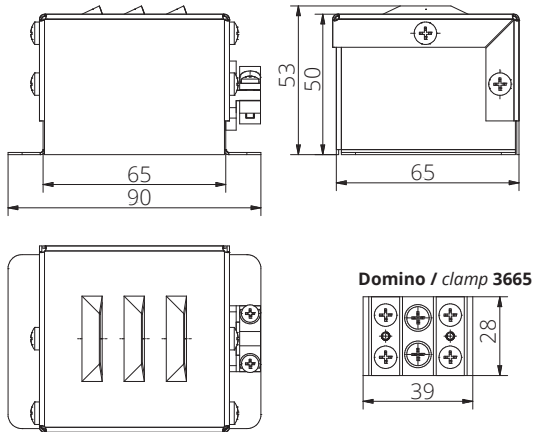

# DIMENSIONS CONNECTEUR A CÂBLE KA, exemples de notre programme standard

KA CABLE FITTING DIMENSIONS , Connection examples out of our standard program

**Connecteur à câble type KA160**  
KA160 cable fitting