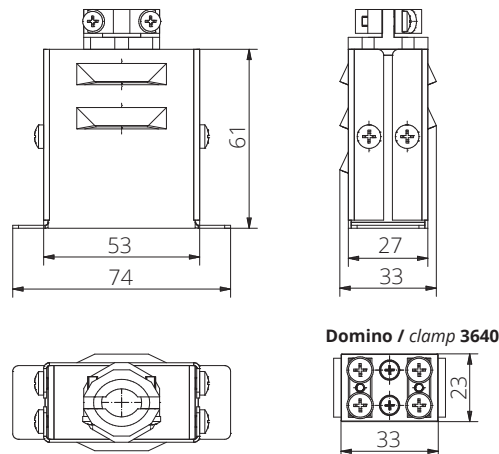

# DIMENSIONS CONNECTEUR A CÂBLE KA, exemples de notre programme standard

KA CABLE FITTING DIMENSIONS , Connection examples out of our standard program

**Connecteur à câble type KA160**  
KA160 cable fitting

**Connecteur à câble type KA165**  
KA165 cable fitting

**Connecteur à câble type KA170**  
KA170 cable fitting

**Connecteur à câble type KA200**  
KA200 cable fitting

**Connecteur à câble type KA240**  
KA240 cable fitting