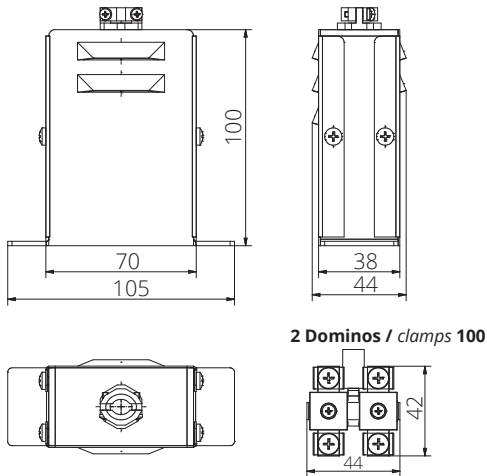

Connecteur à câble type KA140
KA140 cable fitting