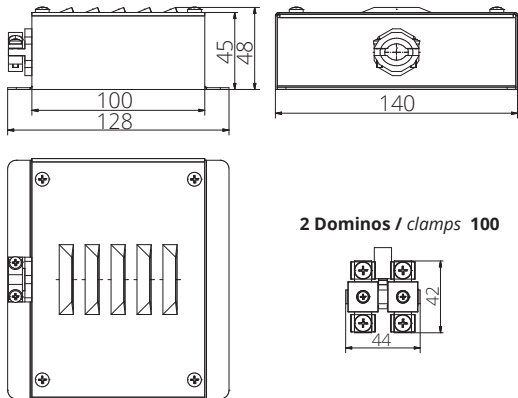

Connecteur à câble type KA170
KA170 cable fitting