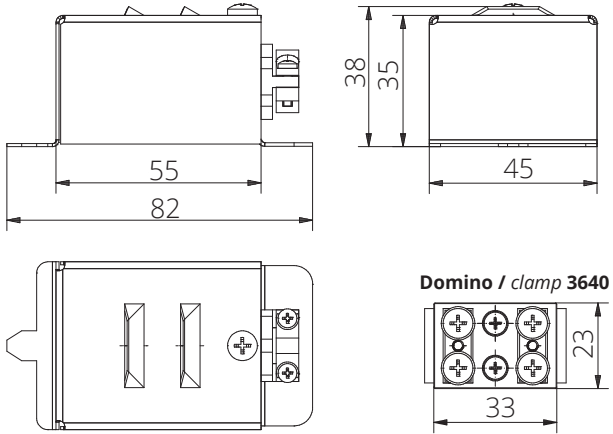

# DIMENSIONS CONNECTEUR A CÂBLE KA, exemples de notre programme standard

KA CABLE FITTING DIMENSIONS , Connection examples out of our standard program

**Connecteur à câble type KA118**  
KA118 cable fitting