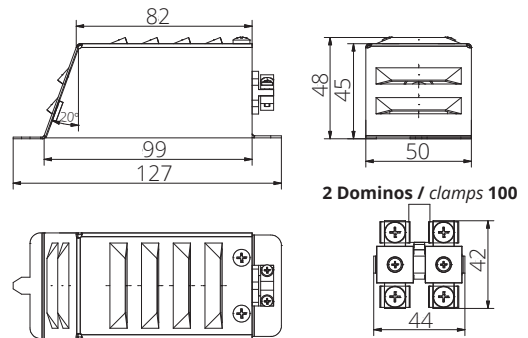

Connecteur à câble type KA145
KA145 cable fitting