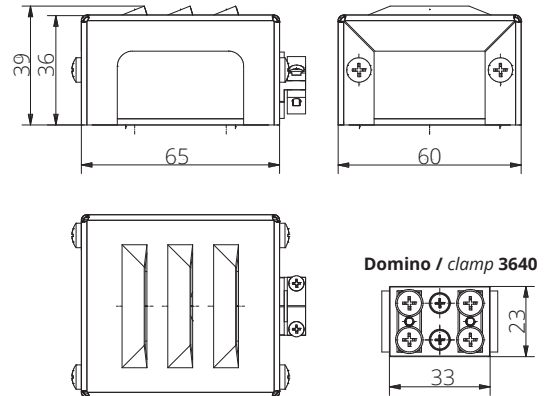

Connecteur à câble type KA200
KA200 cable fitting