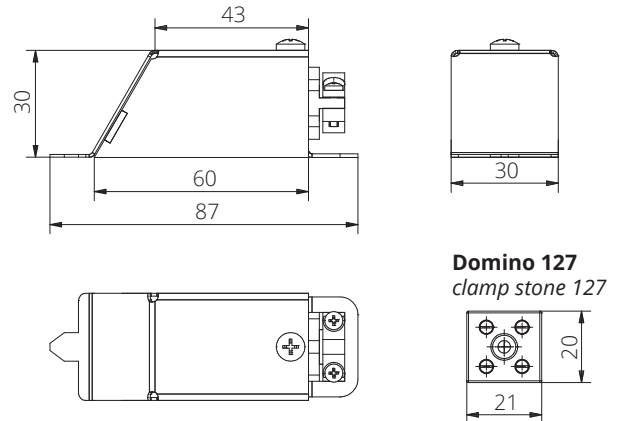

Connecteur à câble type KA125
KA125 cable fitting