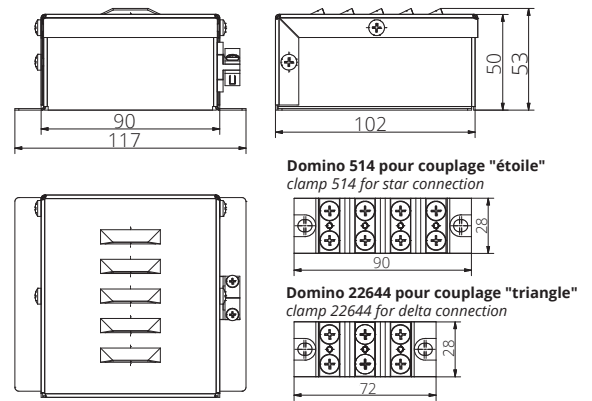

Connecteur à câble type KA165
KA165 cable fitting